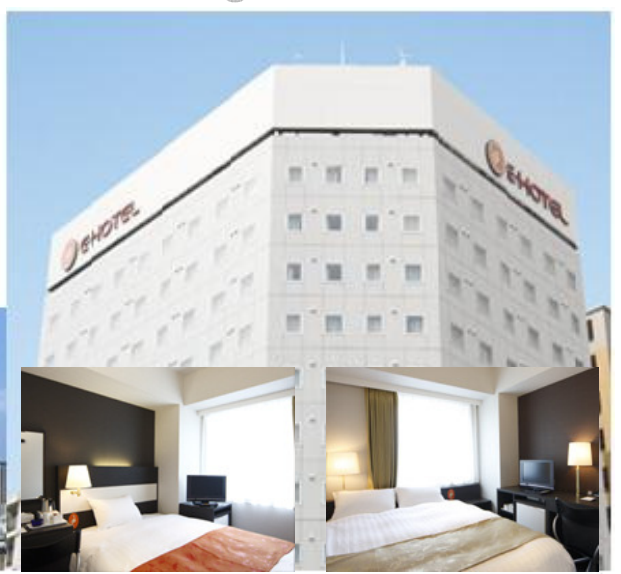

日本 Japan

歌舞伎町一番街

Last Updated : 31 Mar 2010

**E-HOTEL HIGASHI SHINJUKU**

**Tokyo 東京**

**2008年8月8日 OPEN**

EHOTEL HIGASHI SHINJUKU

イーホテル 東新宿

新宿で新しいホテル

01Apr-30Jun2010 (Room Only)

<b>Single</b> <b>\$910</b>	<b>Semi-Double</b> <b>\$990</b>	<b>Twin</b> <b>\$1250</b>
-------------------------------	------------------------------------	------------------------------