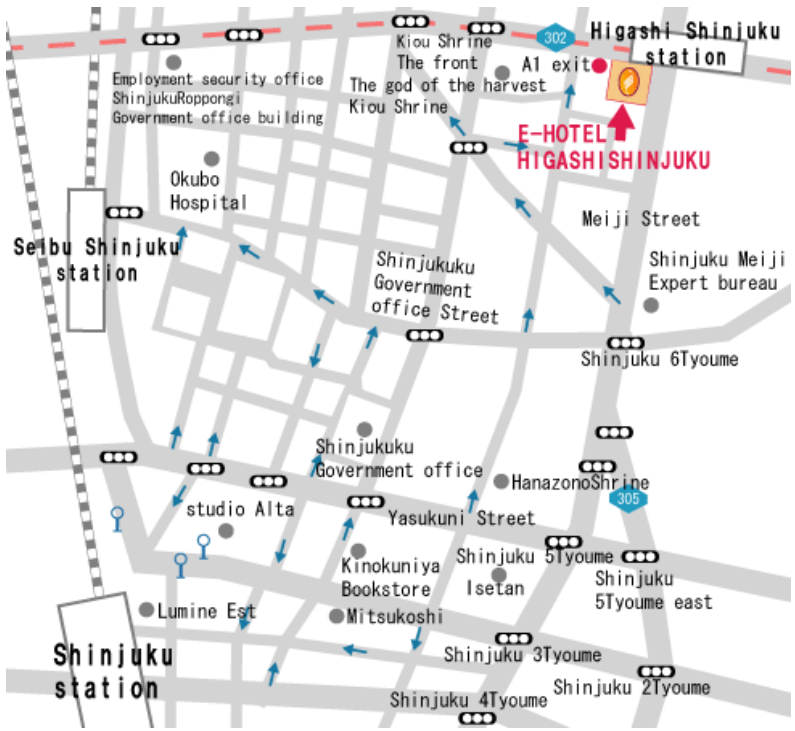

3* E-Hotel Higashi Shinjuku
2-3-15 Kabukityou, Shinzyukuku, Toukyouto, Japan
160-0021 東京都新宿區歌舞伎町 2-3-15
Tel: (813) 5287 358 www.ehotel.co.jp

酒店位於東新宿車站上面，
全室使用聞明世界的品牌 **SIMMONS** 床舖，
地底下埋入碳素，全館享有負離子包圍，
一樓還有便利商店。

東京新宿車站 **A1** 出口即達
JR 新宿車站東口步行 **15** 分鐘
從東新宿車站到涉谷、
池袋搭乘地下鐵只需 **7** 分鐘

距離羽田國際機場約 **60** 分鐘車程
距離成田國際機場約 **80** 分鐘車程

MY-WAY (TST) Operated by Bao Shinn Int'l Express Ltd. (Licence No. 352614)
☎ : 3188 6611 ☎ : 3188 6622
Website : www.baoshinn.com.hk
E mail : reservation@baoshinn.com.hk
Address: Flat A-B, 8/F, No. 8 Hart Avenue, Tsim Sha Tsui, KLN
新皇酒樓樓上 (MTR Exit A2, D2 or N1)

Patterson Holidays (HK) Operated by H.C.Patterson & Co Ltd. (Licence No. 350200)
☎ : 3102 2371 ☎ : 2868 4213
Website : www.pattersontravel.com.hk
E mail : package@pattersontravel.com.hk
Address : 3/F Chuang's Tower, 30-32 Connaught Road Central, H.K.
麥當勞樓上 (MTR Exit A)