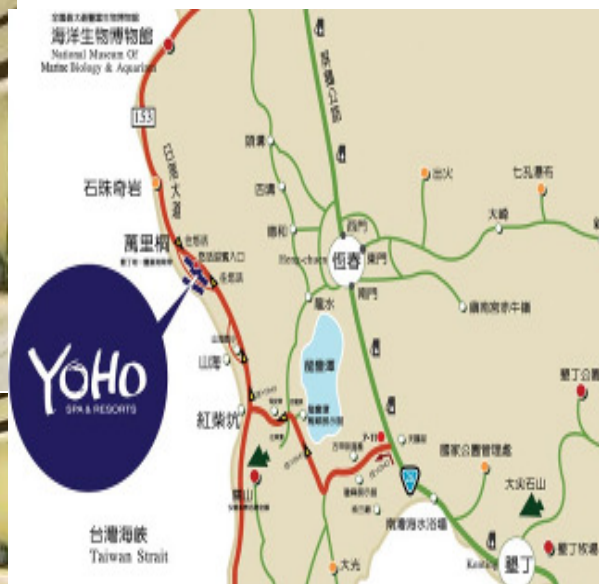

Kenting(墾丁)~ Yoho Kids Hotel

地址: 屏東縣恆春鎮萬里路 27-8 號
 電話: 08-8869999 墾丁
<http://www.yohokidshotel.com.tw/>

**** C.N.Y Surcharge: 21Jan – 28Jan2012 TBA****

****此期間房間價錢待覆****

16Dec11 – 29Feb12
 Hotel Rate Incl., 2 ABF only

※第三人以上入住每人每晚加收\$250/r/n 包含早餐及 YOHO Pass ※
 ※※100cm 以上兒童需付佔床費※※

兒童旅館主題房

Map Link : <http://www.yoho.com.tw/images/map/map-1-2.jpg>

Operated by Bao Shinn Int'l Express Ltd. (Licence No. 352614)
 電話 : 3188 6611 傳真 : 3188 6622
 Website : www.baoshinn.com.hk
 E mail : reservation@baoshinn.com.hk
 Address: Flat A-B, 8/F, No. 8 Hart Avenue, Tsim Sha Tsui, KLN
 百樂門酒樓樓上 (MTR Exit A2, D2 or N1)