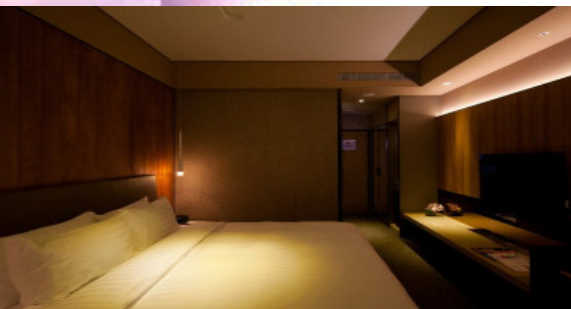

HOME HOTEL

台北信義區

地址：台北市信義區松仁路90號
電話：02-8789 0111
<http://www.homehotel.com.tw/>

01Jan ~ 29Feb., 2012

Incl. ABF	City View	<u>101</u> View
原創客房 8坪 / 27平方公尺	HK\$ 1080	HK\$ 2170

客房設備：HIMEI 37吋電視、YAMAHA iPod/iPhone Station、保險箱、Mini Bar、Revolution Tea、小茶栽堂台灣精品茶、鶯歌新太源藝術工坊茶杯、MRKT 環保設計產品、BRUT CAKE 創意商品、有情門台灣設計家具、五喜右館/無錯上櫃、TOTO 衛浴設備、O'Right 歐若德理馬尼拉浴巾

座落於台北市信義區的 HOME HOTEL，擁有絕佳的地理位置與便利的交通網路，步行約 5 分鐘即可抵達捷運市政府站，距離桃園國際機場僅需 30 分鐘的車程。周圍緊鄰 Taipei 101、頂級百貨、大型連鎖影城、書店，以及世貿展場和著名夜店，探索台北，就從 HOME HOTEL 出發。

Operated by Bao Shinn Int'l Express Ltd. (Licence No. 352614)
☎ : 3188 6611 📠 : 3188 6622
Website : www.baoshinn.com.hk
E mail : reservation@baoshinn.com.hk
Address: Flat A-B, 8/F, No. 8 Hart Avenue, Tsim Sha Tsui, KLN
百樂門酒樓樓上 (MTR Exit A2, D2 or N1)