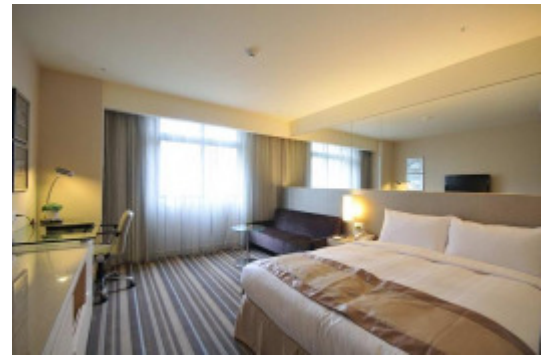

大廳法式時尚奢華風格，融入寧靜優雅的環境，可使人放鬆地感受中源的細心規劃與用心服務。150間全新精緻客房，每房皆配備網際網路、液晶電視、專屬保險箱、日本無聲冰箱、IDD國際電話...等，備有各種房型以滿足所有旅客需求！

Standard Room	01-22Jan, 29-31Jan & 01-29Feb 12	22 ~ 28 Jan 12
(Single & Twin) (ROOM ONLY)	HK\$ 690	HK\$ 940

一樓餐廳除提供無國界中西式自助早餐，主廚更精心準備各式精緻套餐、各式美味蛋糕，讓您的午茶時光能有完美享受。中源大飯店的美味佳餚絕對讓您回味無窮！二樓會議室可容納40~80人，配備最新式投影機、視訊會議、無線麥克風...等設備，讓您掌握先機、運籌帷幄！

Operated by Bao Shinn Int'l Express Ltd. (Licence No. 352614)

☎ : 3188 6611 ☎ : 3188 6622