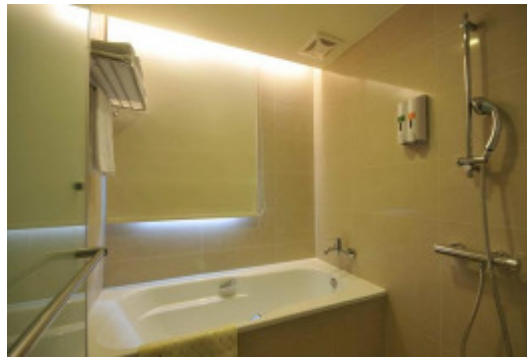

大廳法式時尚奢華風格，融入寧靜優雅的環境，可使人放鬆地感受中源的細心規劃與用心服務。150間全新精緻客房，每房皆配備網際網路、液晶電視、專屬保險箱、日本無聲冰箱、IDD國際電話...等，備有各種房型以滿足所有旅客需求！

Standard Room	01-22Jan, 29-31Jan & 01-29Feb 12	22 ~ 28 Jan 12
(Single & Twin) (ROOM ONLY)	HK\$ 690	HK\$ 940